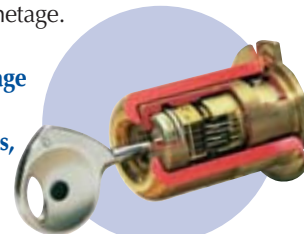

UN CYLINDRE DE HAUTE SÛRETÉ

CONSIDÉRÉ COMME LA RÉFÉRENCE

Pièce maîtresse des serrures de défense Fichet et du bloc-porte blindé Forges Duo G 071, le cylindre 787.Z est conçu pour résister à toute tentative d'ouverture par manipulation ou crochetage.

Une protection en acier traité accroît encore sa **haute résistance aux attaques par sciage, perçage et arrachement.**

Avec ses **100 millions de combinaisons différentes**, il est aujourd'hui considéré comme la référence en matière de cylindre de haute sûreté.