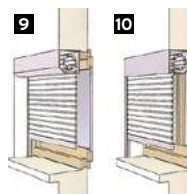

MONTAGE - VALMY & MASSENA

- Pose rénovation **7**
  - hauteur maxi 2500 mm
  - enroulement intérieur **9**
  - enroulement extérieur **10**
  - valable pour tout type de pose
- Pose en traditionnel **8**
- Pose en tunnel **11**