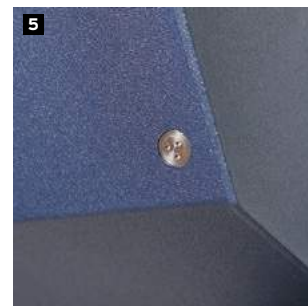

VALMY : QUALITÉ & SÉCURITÉ

- Certifié A2P R2 contre l'effraction
- Lames aluminium injectées de résine 600 kg/m³ **1**
- Lame finale renforcée en acier 8 mm avec système de verrouillage automatique **2**
- Coulisse renforcée double chambre en aluminium 3 mm d'épaisseur **3**
- Système anti soulèvement **4**
- Coffre renforcé équipé de vis « anti vandalisme » en inox **5** (montage en rénovation)
- Section de coffre 155 / 185 / 210 / 235 mm (selon les dimensions du volet) **6**
- Moteur SIMU protégé par le coffre
- Option lames ajourées : permet de laisser passer l'air tout en gardant le volet fermé **C**

MASSENA

- Lames aluminium injectées de résine 600 kg/m³ **1**
- Lame finale renforcée avec joint caoutchouc **A**
- Coulisse renforcée en aluminium 3 mm d'épaisseur **B**
- Système anti soulèvement **4**
- Coffre standard équipé de vis « anti vandalisme » en inox **5** (montage en rénovation)
- Moteur SIMU protégé par le coffre
- Option lames ajourées : permet de laisser passer l'air tout en gardant le volet fermé **C**