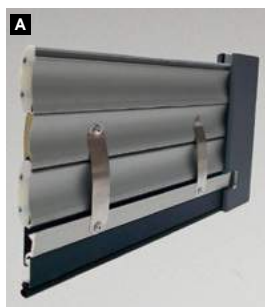

VOLET ROULANT
DE SECURITE

Valmy  R2
Massena

POINT FORT
FICHET 

LE VOLET ROULANT DE SÉCURITÉ **POINT FORT** VALMY EST CERTIFIÉ A2P R2, MARQUE DE QUALITÉ RECONNUE PAR LA PROFESSION DE L'ASSURANCE. C'EST LA PROTECTION IDÉALE POUR LES HABITATIONS ET LES LOCAUX PROFESSIONNELS. VALMY ET MASSENA COMPLÈTENT L'OFFRE SÉCURITAIRE MAISON DU RÉSEAU POINT FORT FICHET.

VALMY : QUALITÉ & SÉCURITÉ

- Certifié A2P R2 contre l'effraction
- Lames aluminium injectées de résine 600 kg/m³ **1**
- Lame finale renforcée en acier 8 mm avec système de verrouillage automatique **2**
- Coulisse renforcée double chambre en aluminium 3 mm d'épaisseur **3**
- Système anti soulèvement **4**
- Coffre renforcé équipé de vis « anti vandalisme » en inox **5** (montage en rénovation)
- Section de coffre 155 / 185 / 210 / 235 mm (selon les dimensions du volet) **6**
- Moteur SIMU protégé par le coffre
- Option lames ajourées : permet de laisser passer l'air tout en gardant le volet fermé **C**

MASSENA

- Lames aluminium injectées de résine 600 kg/m³ **1**
- Lame finale renforcée avec joint caoutchouc **A**
- Coulisse renforcée en aluminium 3 mm d'épaisseur **B**
- Système anti soulèvement **4**
- Coffre standard équipé de vis « anti vandalisme » en inox **5** (montage en rénovation)
- Moteur SIMU protégé par le coffre
- Option lames ajourées : permet de laisser passer l'air tout en gardant le volet fermé **C**