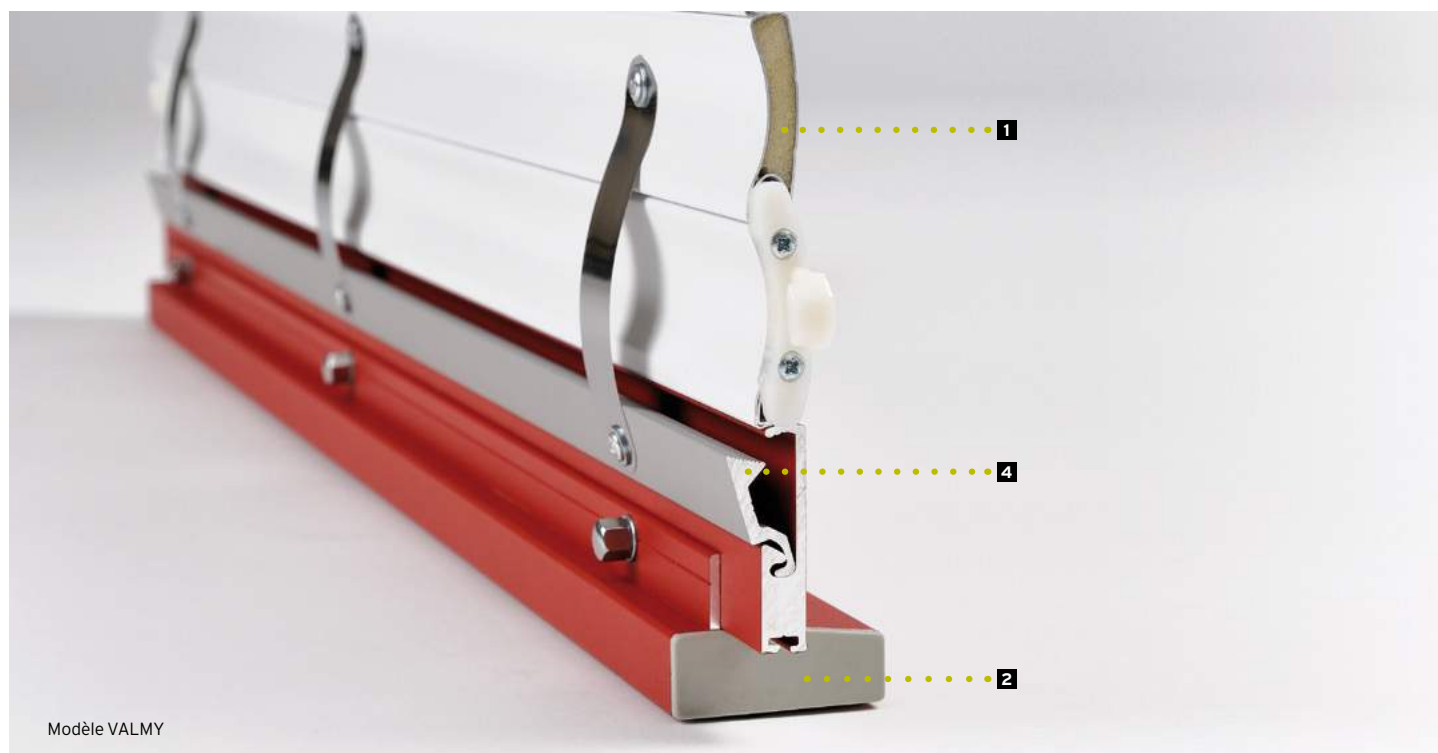

VOLET ROULANT
DE SECURITE

Valmy  R2
Massena

POINT FORT
FICHET 

LE VOLET ROULANT DE SÉCURITÉ **POINT FORT** VALMY EST CERTIFIÉ A2P R2, MARQUE DE QUALITÉ RECONNUE PAR LA PROFESSION DE L'ASSURANCE. C'EST LA PROTECTION IDÉALE POUR LES HABITATIONS ET LES LOCAUX PROFESSIONNELS. VALMY ET MASSENA COMPLÈTENT L'OFFRE SÉCURITAIRE MAISON DU RÉSEAU POINT FORT FICHET.

VALMY : QUALITÉ & SÉCURITÉ

- Certifié A2P R2 contre l'effraction
- Lames aluminium injectées de résine 600 kg/m³ **1**
- Lame finale renforcée en acier 8 mm avec système de verrouillage automatique **2**
- Coulisse renforcée double chambre en aluminium 3 mm d'épaisseur **3**
- Système anti soulèvement **4**
- Coffre renforcé équipé de vis « anti vandalisme » en inox **5** (montage en rénovation)
- Section de coffre 155 / 185 / 210 / 235 mm (selon les dimensions du volet) **6**
- Moteur SIMU protégé par le coffre
- Option lames ajourées : permet de laisser passer l'air tout en gardant le volet fermé **C**

MASSENA

- Lames aluminium injectées de résine 600 kg/m³ **1**
- Lame finale renforcée avec joint caoutchouc **A**
- Coulisse renforcée en aluminium 3 mm d'épaisseur **B**
- Système anti soulèvement **4**
- Coffre standard équipé de vis « anti vandalisme » en inox **5** (montage en rénovation)
- Moteur SIMU protégé par le coffre
- Option lames ajourées : permet de laisser passer l'air tout en gardant le volet fermé **C**

MANŒUVRE

- **Electriques filaires** (avec ou sans secours*)
 - Bouton poussoir (encastré ou en applique)
 - Contacteur à clé (en applique)
- **Electriques radio** (avec ou sans secours*)
 - Emetteur portable
 - Emetteur mural
- **Émetteur 5 canaux**
Commande générale qui permet de créer des zones pour ouvrir ou fermer vos volets simultanément (exemples : Zone 1: RDC, Zone 2: 1^{er} étage...)
- **Télécommande Timer Easy**
Permet l'ouverture ou la fermeture des volets à heures programmées ou sur impulsion manuelle.