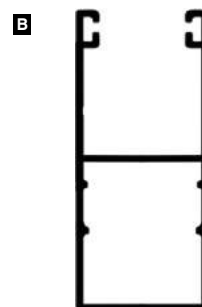

MASSENA

- Lames aluminium injectées de résine 600 kg/m³ **1**
- Lame finale renforcée avec joint caoutchouc **A**
- Coulisse renforcée en aluminium 3 mm d'épaisseur **B**
- Système anti soulèvement **4**
- Coffre standard équipé de vis « anti vandalisme » en inox **5** (montage en rénovation)
- Moteur SIMU protégé par le coffre
- Option lames ajourées : permet de laisser passer l'air tout en gardant le volet fermé **C**