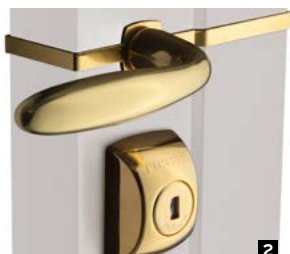

## FINITIONS DISPONIBLES

Alicea bénéficie du **design exclusif Fichet** : grâce aux **6 coloris et 5 tons bois**, votre serrure est unique !

Aucune vis apparente, un capot qui masque l'espace entre le montant et la porte : avec Alicea, découvrez l'**esthétique signée Fichet**.

## ÉQUIPEMENTS INTÉRIEURS

• **Poignée** en finition chromé velours **1** ou laiton poli verni **2**